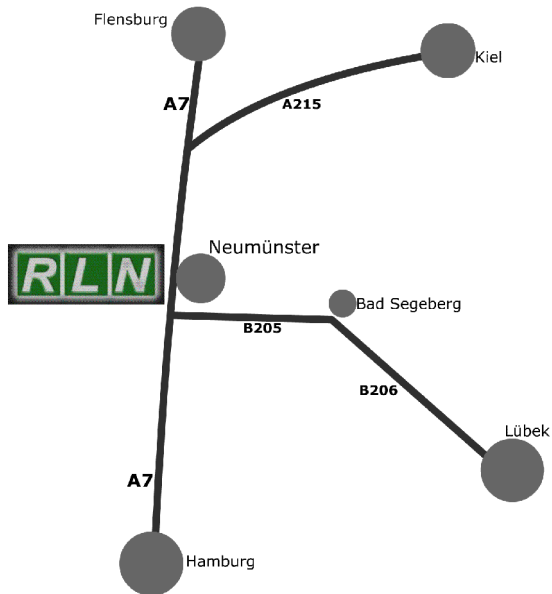

Vous nous trouverez ainsi:

Que vous arriviez du nord, du sud, de l'est ou de l'ouest, c'est ainsi que vous nous atteindrez le plus facilement :

- Prenez l'autoroute A7
- Quittez l'autoroute à la sortie Neumünster Nord
- Vous continuez en direction de Neumünster sur la B205
- Vous quittez la B205 à la première sortie (Zone Industrielle Neumünster Einfeld)
- Vous tournez à gauche en direction de Plön (Stover Weg)
- Au second feu, vous tournez à gauche dans la Kieler Straße
- Après environ 2200 mètres, vous tournez à droite dans l'Industriestraße. Vous nous y trouverez après 150 mètres, sur la droite