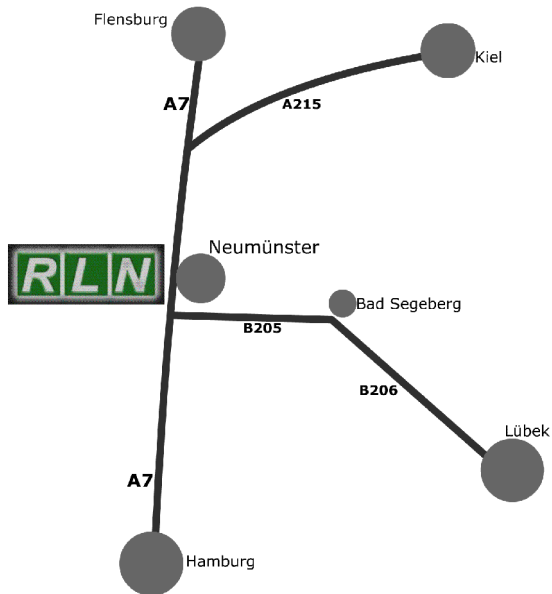

Así nos encuentra:

Igual si viene del Norte, Sür, Este u Oeste,
así llega a nosotros:

- Conduzca por la Autopista A7
- Deje la Autopista en la salida Neumünster Nord
- Conduzca en dirección Neumünster por la carretera B205
- Deje la carretera B205 en la primera salida (Neumünster Einfeld Industriegebiet)
- Gire a la izquierda en dirección Plön (Stover Weg)
- En el segundo semáforo gire a la izquierda en la Kieler Straße
- Después de aprox. 2200 m gire a la derecha en la Industriestraße. Ahí nos encuentra después de 150 m al lado derecho