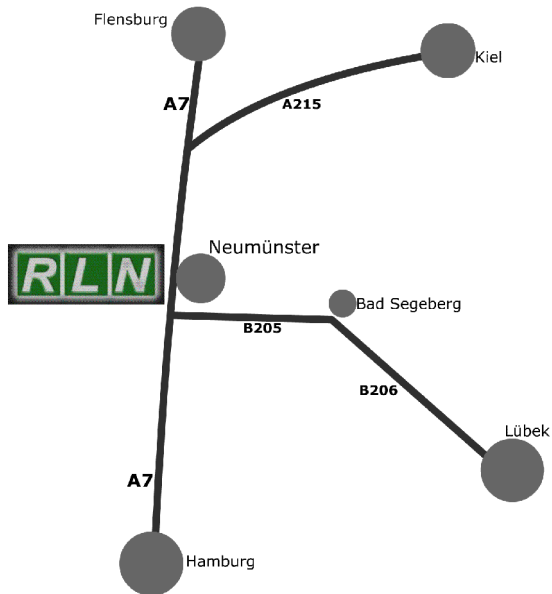

Anfahrtsbeschreibung RLN in Neumünster:

Egal ob Sie von Norden, Süden, Osten oder Westen zu uns kommen, so erreichen Sie uns am besten:

- Fahren Sie über die Autobahn A7
- Verlassen Sie die Autobahn an der Abfahrt Neumünster Nord
- Sie fahren Richtung Neumünster auf der B205
- Sie verlassen die B205 bei der ersten Ausfahrt (Neumünster Einfeld Industriegebiet)
- Sie biegen links ab in Richtung Plön (Stover Weg)
- An der zweiten Ampel biegen Sie links ab in die Kieler Straße
- Nach ca. 2200 Metern biegen Sie rechts ab in die Industriestraße. Dort finden Sie uns nach 150 Metern auf der rechten Seite